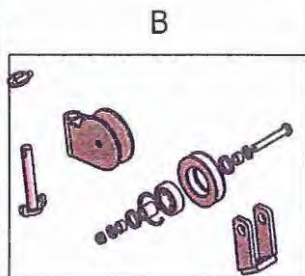

3:5

RESERVEDELSLISTE - SPARE PARTS LIST - ERSATZTEILLISTE

Pos	Art.No	No	Beskrivelse	Description	Bezeichnung
1	135022	1	Aksel, hoved-	Main shaft	
2	145045	1	Plate, side-		
3	122028	1	Hylse, ekspansjons-		
4	122026	1	Ekspansjonsring med øre		
5	026363	1	Lager, rulle, splittet		
6	135024	1	Arm, ekspansjons-		
7	145072	1	Trinse		
8	145073	1	Bolt		
9	026350	1	Lager, kule, aksial-		
10	026062	4	Lager, kule-		
11	143013	1	Kjedehjul		
12	122020	1	Fjær, frykk		
13	145094	3	Clutchklosser, sett, 3 pcs.		
14	135026	1	Trommel		
15	015566	1	Umbrakbolt	Hexagon Socket Set Screw	
16	135028	1	Grind, trommel-		
17	012760	4	Bolt	Hex-Head Bolt	
18	012198	5	Mutter	Hex Nut	
19	135030	1	Plate, side-		
20	012590	1	Mutter, hoved	Hex Nut	
21	017187	4	Bolt	Hex-Head Bolt	
22	012350	4	Mutter	Hex Nut	
23	070373	1	Kjede		
24	070369	1	Kjedelås		
25	070368	1	Halvledd, kjede		
26	027250	1	Fjær		

4:5

RESERVEDELSLISTE - SPARE PARTS LIST - ERSATZTEILLISTE

Pos	Art.No.	No	Beskrivelse	Description	Bezeichnung
1	121620	1	Blokk, inntreksblokk		
2	135044	1	Bolt, inntreksblokk		
3	021004	1	Orepinne		
4	012254	1	Bolt	Hex-Head Bolt	
5	012274	2	Skive	Washers for hexagon bolts	
6	121633	2	Ring		
7	121634	2	Ring		
8	121614	1	Trinse, inntreksblokk		
9	121613	1	Hus, blokk		
10	026060	1	Lager, kule		
11	026894	1	Seegerring	Spring Retaining Ring	
12	121615	1	Hylse		
13	012270	1	Mutter	Hex Nut	
14	122097	1	Wirestyr		
15	012330	1	Bolt	Hex-Head Bolt	
16	135042	2	Ring		
17	026920	1	Seegerring	Spring Retaining Ring	
18	135040	1	Hylse, toppblokk		
19	026036	1	Lager, kule		
20	158364	1	Trinse, topp		
21	012354	1	Skive	Washer	
22	012350	1	Mutter	Hex Nut	