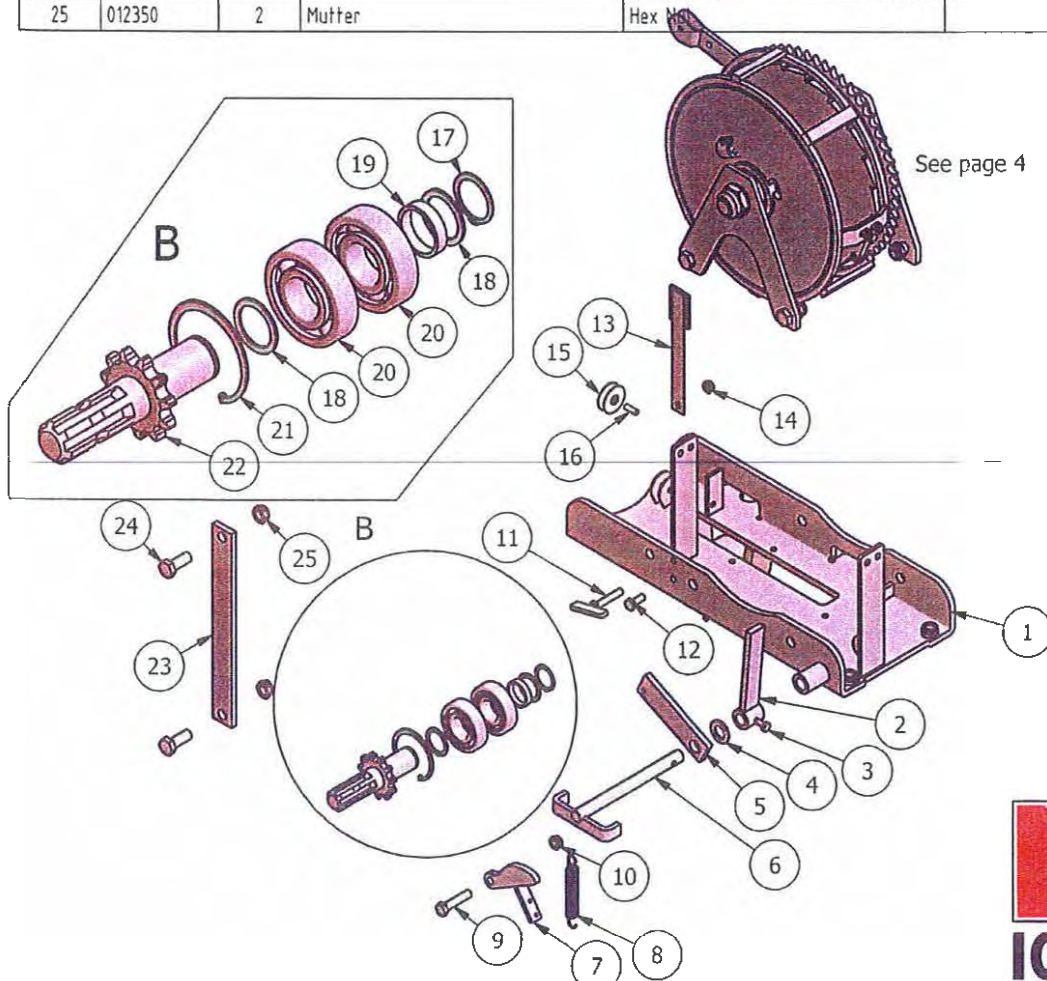

RESERVEDELSLISTE - SPARE PARTS LIST - ERSATZTEILLISTE

Pos	Art No	No	Beskrivelse	Description	Bezeichnung
1	135034	1	Grunnplate		
2	145060	1	Pal		
3	012758	1	Bolt	Hex-Head Bolt	
4	010415	1	Skive	Washer	
5	122064	1	Velgerspak		
6	135032	1	Aksel, pal		
7	145055	1	Strammesko, kjede		
8	027250	1	Fjær		
9	012248	1	Bolt	Hex-Head Bolt	
10	012270	1	Mutter	Hex Nut	
11	145064	1	Skrue, friløpsregulering		
12	012802	1	Bolt	Hex-Head Bolt	
13	145068	1	Subbbebrems		
14	012231	1	Mutter	Hex Nut	
15	145072	1	Trinse		
16	145073	1	Bolt		
17	026719	1	Seegerring	Spring Retaining Ring	
18	031336	2	Shims, sett		
19	145096	1	Ring, avstands		
20	026063	2	Lager, kule		
21	026909	1	Seegerring	Spring Retaining Ring	
22	145057	1	Kjedehjul med splinesaksting		
23	135046	1	Støttsteg		
24	012325	2	Bolt	Hex-Head Bolt	
25	012350	2	Mutter	Hex Nut	

3:5

RESERVEDELSLISTE - SPARE PARTS LIST - ERSATZTEILLISTE

Pos	Art.No	No	Beskrivelse	Description	Bezeichnung
1	135022	1	Aksel, hoved-	Main shaft	
2	145045	1	Plate, side-		
3	122028	1	Hylse, ekspansjons-		
4	122026	1	Ekspansjonsring med øre		
5	026363	1	Lager, rulle, splittet		
6	135024	1	Arm, ekspansjons-		
7	145072	1	Trinse		
8	145073	1	Bolt		
9	026350	1	Lager, kule, aksial-		
10	026062	4	Lager, kule-		
11	143013	1	Kjedehjul		
12	122020	1	Fjær, frykk		
13	145094	3	Clutchklosser, sett, 3 pcs.		
14	135026	1	Trommel		
15	015566	1	Umbrakbolt	Hexagon Socket Set Screw	
16	135028	1	Grind, trommel-		
17	012760	4	Bolt	Hex-Head Bolt	
18	012198	5	Mutter	Hex Nut	
19	135030	1	Plate, side-		
20	012590	1	Mutter, hoved	Hex Nut	
21	017187	4	Bolt	Hex-Head Bolt	
22	012350	4	Mutter	Hex Nut	
23	070373	1	Kjede		
24	070369	1	Kjedelås		
25	070368	1	Halvledd, kjede		
26	027250	1	Fjær		