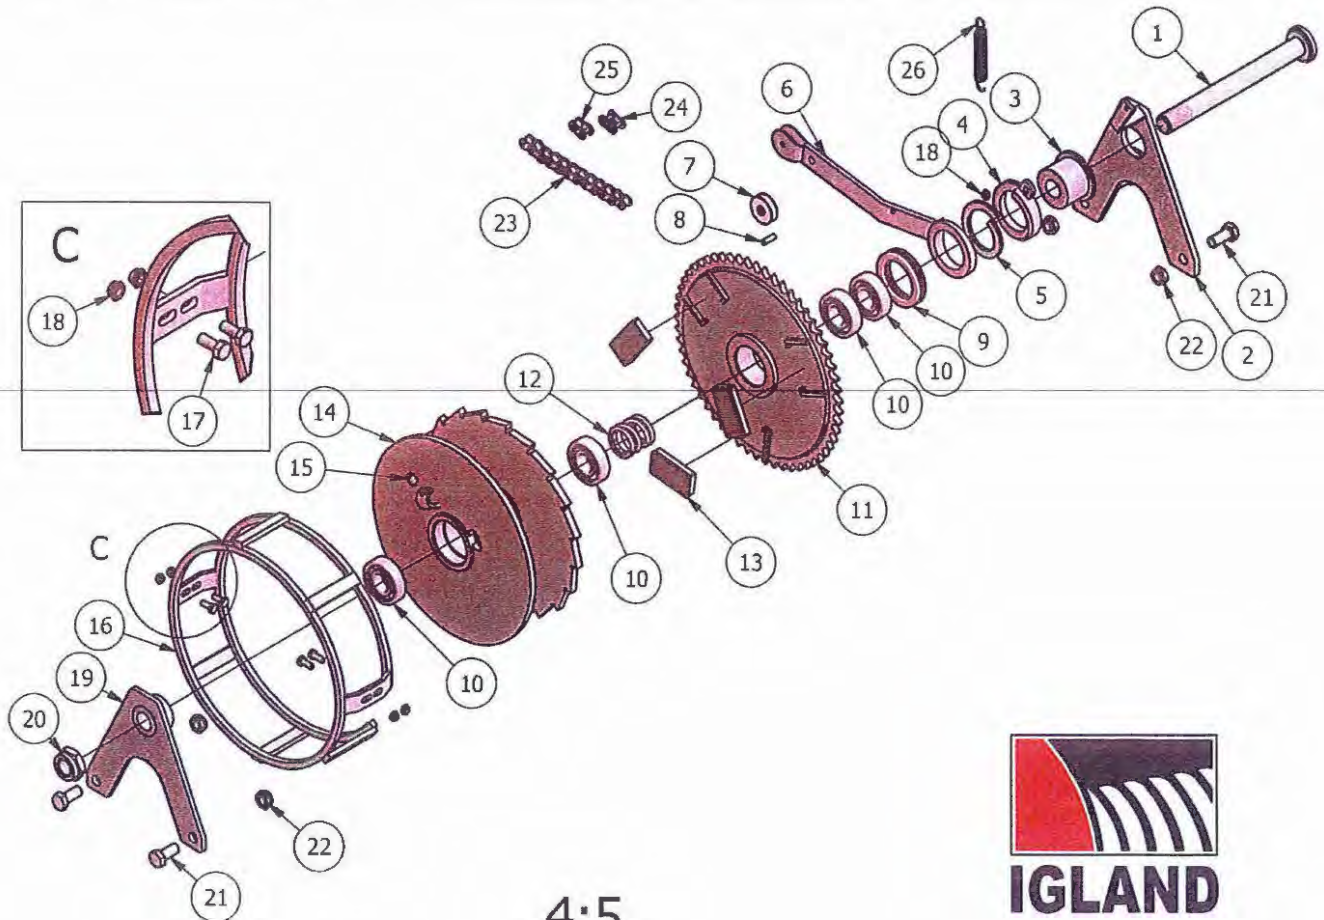

RESERVEDELSLISTE - SPARE PARTS LIST - ERSATZTEILLISTE

Pos	Art No	No	Beskrivelse	Description	Bezeichnung
1	135034	1	Grunnplate		
2	145060	1	Pal		
3	012758	1	Bolt	Hex-Head Bolt	
4	010415	1	Skive	Washer	
5	122064	1	Velgerspak		
6	135032	1	Aksel, pal		
7	145055	1	Strammesko, kjede		
8	027250	1	Fjær		
9	012248	1	Bolt	Hex-Head Bolt	
10	012270	1	Mutter	Hex Nut	
11	145064	1	Skrue, friløpsregulering		
12	012802	1	Bolt	Hex-Head Bolt	
13	145068	1	Subbbebrems		
14	012231	1	Mutter	Hex Nut	
15	145072	1	Trinse		
16	145073	1	Bolt		
17	026719	1	Seegerring	Spring Retaining Ring	
18	031336	2	Shims, sett		
19	145096	1	Ring, avstands		
20	026063	2	Lager, kule		
21	026909	1	Seegerring	Spring Retaining Ring	
22	145057	1	Kjedehjul med splinesaksting		
23	135046	1	Støttsteg		
24	012325	2	Bolt	Hex-Head Bolt	
25	012350	2	Mutter	Hex Nut	

3:5

RESERVEDELSLISTE - SPARE PARTS LIST - ERSATZTEILLISTE

Pos	Art.No	No	Beskrivelse	Description	Bezeichnung
1	135022	1	Aksel, hoved-	Main shaft	
2	145045	1	Plate, side-		
3	122028	1	Hylse, ekspansjons-		
4	122026	1	Ekspansjonsring med øre		
5	026363	1	Lager, rulle, splittet		
6	135024	1	Arm, ekspansjons-		
7	145072	1	Trinse		
8	145073	1	Bolt		
9	026350	1	Lager, kule, aksial-		
10	026062	4	Lager, kule-		
11	143013	1	Kjedehjul		
12	122020	1	Fjær, frykk		
13	145094	3	Clutchklosser, sett, 3 pcs.		
14	135026	1	Trommel		
15	015566	1	Umbrakbolt	Hexagon Socket Set Screw	
16	135028	1	Grind, trommel-		
17	012760	4	Bolt	Hex-Head Bolt	
18	012198	5	Mutter	Hex Nut	
19	135030	1	Plate, side-		
20	012590	1	Mutter, hoved	Hex Nut	
21	017187	4	Bolt	Hex-Head Bolt	
22	012350	4	Mutter	Hex Nut	
23	070373	1	Kjede		
24	070369	1	Kjedelås		
25	070368	1	Halvledd, kjede		
26	027250	1	Fjær		