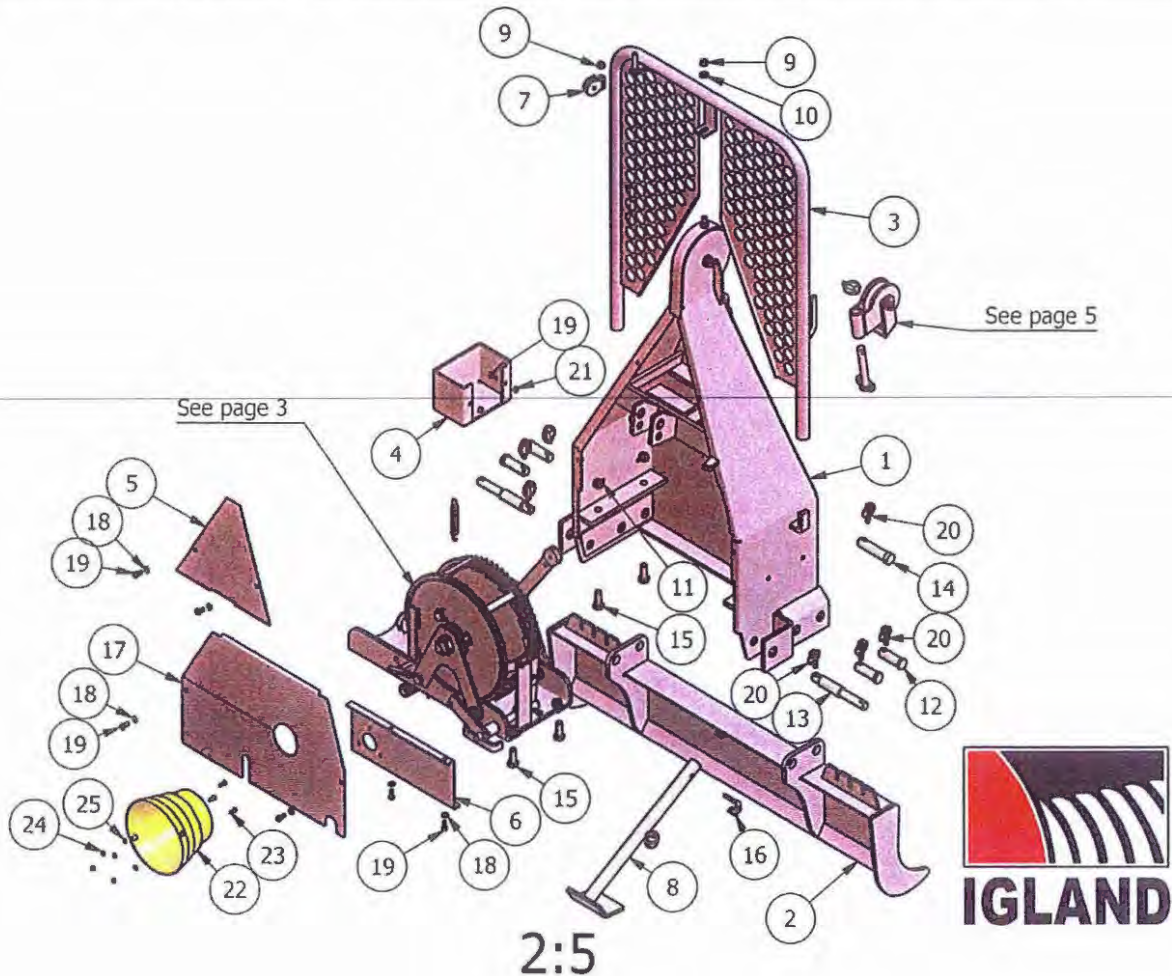

RESERVEDELSLISTE - SPARE PARTS LIST - ERSATZTEILLISTE

Pos	Art.No	No	Beskrivelse	Description	Bezeichnung
1	135010	1	Karosseri		
2	135012	1	Lunnepanne	Logging plate	
3	135016	1	Vernegitter	Protection grid	
4	145074	1	Verktøykasse		
5	135036	1	Deksel, fårn		
6	145083	1	Deksel		
7	145071	1	Blokk, betjenings-		
8	135020	1	Parkeringsbein		
9	012270	2	Mutter	Hex Nut	
10	012274	1	Skive	Washer	
11	012350	3	Mutter	Hex Nut	
12	020170	4	Bolt, hengsle-,		
13	021320	2	Bolt, trekkstang, kat. I-II		
14	020177	1	Bolt, toppstag, kat. II		
15	012925	4	Bolt	Hex-Head Bolt	
16	021006	1	Låsepinne		
17	135038	1	Deksel, trommel		
18	012194	6	Skive	Washer	
19	012760	8	Bolt	Hex-Head Bolt	
20	021004	8	Orepinne		
21	012198	2	Mutter	Hex Nut	
22	157867	1	Skjerm, PTO		
23	012678	3	Bolt	Hex-Head Bolt	
24	012118	3	Mutter	Hex Nut	
25	012119	3	Skive	Washer	