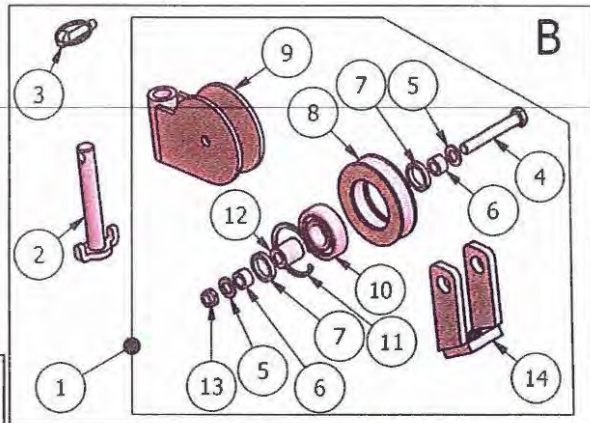

3:5

RESERVEDELSLISTE - SPARE PARTS LIST - ERSATZTEILLISTE

Pos	Art.No	No	Beskrivelse	Description	Bezeichnung
1	135022	1	Aksel, hoved-	Main shaft	
2	145045	1	Plate, side-		
3	122028	1	Hylse, ekspansjons-		
4	122026	1	Ekspansjonsring med øre		
5	026363	1	Lager, rulle, splittet		
6	135024	1	Arm, ekspansjons-		
7	145072	1	Trinse		
8	145073	1	Bolt		
9	026350	1	Lager, kule, aksial-		
10	026062	4	Lager, kule-		
11	143013	1	Kjedehjul		
12	122020	1	Fjær, frykk		
13	145094	3	Clutchklosser, sett, 3 pcs.		
14	135026	1	Trommel		
15	015566	1	Umbrakbolt	Hexagon Socket Set Screw	
16	135028	1	Grind, trommel-		
17	012760	4	Bolt	Hex-Head Bolt	
18	012198	5	Mutter	Hex Nut	
19	135030	1	Plate, side-		
20	012590	1	Mutter, hoved	Hex Nut	
21	017187	4	Bolt	Hex-Head Bolt	
22	012350	4	Mutter	Hex Nut	
23	070373	1	Kjede		
24	070369	1	Kjedelås		
25	070368	1	Halvledd, kjede		
26	027250	1	Fjær		

4:5

RESERVEDELSLISTE - SPARE PARTS LIST - ERSATZTEILLISTE

Pos	Art.No.	No	Beskrivelse	Description	Bezeichnung
1	121620	1	Blokk, inntreksblokk		
2	135044	1	Bolt, inntreksblokk		
3	021004	1	Orepinne		
4	012254	1	Bolt	Hex-Head Bolt	
5	012274	2	Skive	Washers for hexagon bolts	
6	121633	2	Ring		
7	121634	2	Ring		
8	121614	1	Trinse, inntreksblokk		
9	121613	1	Hus, blokk		
10	026060	1	Lager, kule		
11	026894	1	Seegerring	Spring Retaining Ring	
12	121615	1	Hylse		
13	012270	1	Mutter	Hex Nut	
14	122097	1	Wirestyr		
15	012330	1	Bolt	Hex-Head Bolt	
16	135042	2	Ring		
17	026920	1	Seegerring	Spring Retaining Ring	
18	135040	1	Hylse, toppblokk		
19	026036	1	Lager, kule		
20	158364	1	Trinse, topp		
21	012354	1	Skive	Washer	
22	012350	1	Mutter	Hex Nut	