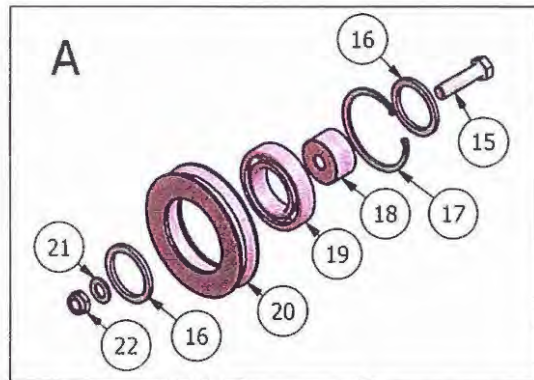

3:5

RESERVEDELSLISTE - SPARE PARTS LIST - ERSATZTEILLISTE

Pos	Art.No	No	Beskrivelse	Description	Bezeichnung
1	135022	1	Aksel, hoved-	Main shaft	
2	145045	1	Plate, side-		
3	122028	1	Hylse, ekspansjons-		
4	122026	1	Ekspansjonsring med øre		
5	026363	1	Lager, rulle, splittet		
6	135024	1	Arm, ekspansjons-		
7	145072	1	Trinse		
8	145073	1	Bolt		
9	026350	1	Lager, kule, aksial-		
10	026062	4	Lager, kule-		
11	143013	1	Kjedehjul		
12	122020	1	Fjær, frykk		
13	145094	3	Clutchklosser, sett, 3 pcs.		
14	135026	1	Trommel		
15	015566	1	Umbrakbolt	Hexagon Socket Set Screw	
16	135028	1	Grind, trommel-		
17	012760	4	Bolt	Hex-Head Bolt	
18	012198	5	Mutter	Hex Nut	
19	135030	1	Plate, side-		
20	012590	1	Mutter, hoved	Hex Nut	
21	017187	4	Bolt	Hex-Head Bolt	
22	012350	4	Mutter	Hex Nut	
23	070373	1	Kjede		
24	070369	1	Kjedelås		
25	070368	1	Halvledd, kjede		
26	027250	1	Fjær		

4:5

RESERVEDELSLISTE - SPARE PARTS LIST - ERSATZTEILLISTE

Pos	Art.No.	No	Beskrivelse	Description	Bezeichnung
1	121620	1	Blokk, inntreksblokk		
2	135044	1	Bolt, inntreksblokk		
3	021004	1	Orepinne		
4	012254	1	Bolt	Hex-Head Bolt	
5	012274	2	Skive	Washers for hexagon bolts	
6	121633	2	Ring		
7	121634	2	Ring		
8	121614	1	Trinse, inntreksblokk		
9	121613	1	Hus, blokk		
10	026060	1	Lager, kule		
11	026894	1	Seegerring	Spring Retaining Ring	
12	121615	1	Hylse		
13	012270	1	Mutter	Hex Nut	
14	122097	1	Wirestyr		
15	012330	1	Bolt	Hex-Head Bolt	
16	135042	2	Ring		
17	026920	1	Seegerring	Spring Retaining Ring	
18	135040	1	Hylse, toppblokk		
19	026036	1	Lager, kule		
20	158364	1	Trinse, topp		
21	012354	1	Skive	Washer	
22	012350	1	Mutter	Hex Nut	