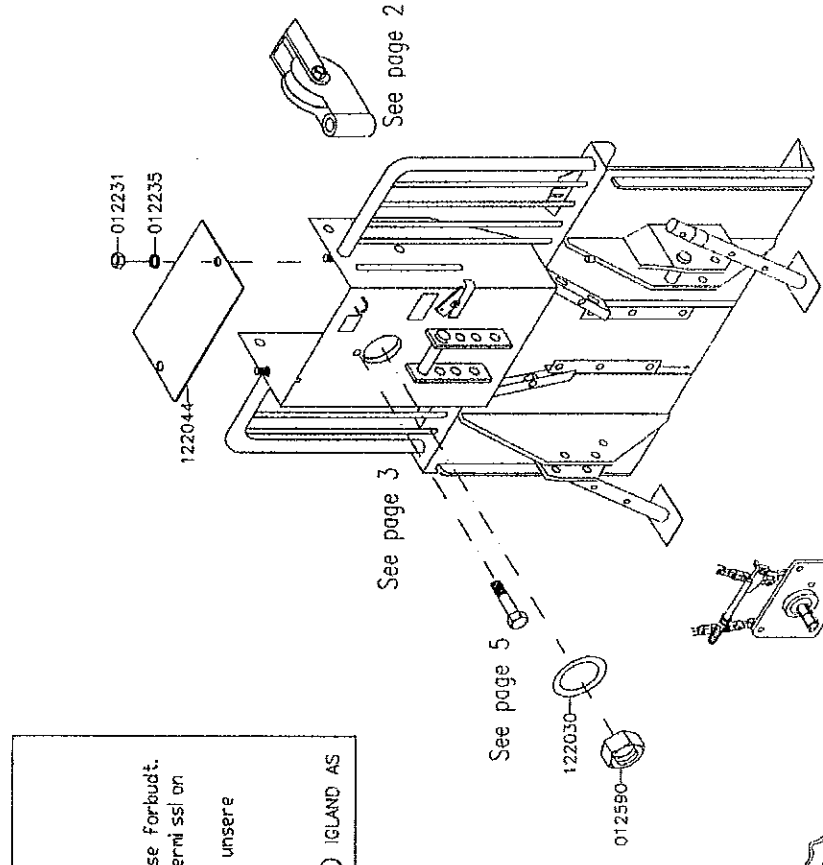

NORSE 390, Parts Catalogue

Serial No.: 3900001 →

GENERAL INFO:

This Parts Catalogue consists of 12 numbered pages.
This Catalogue: P/N 395002

- Gjengivelse av tekst og tegnninger uten tillatelse forbudt.
- Reproduction of text or illustrations without permission is prohibited.
- Etne Vidergave von Texten und Zeichnungen ohne unsere Genehmigung ist nicht gestattet.
- Interdiction de toute reproduction de textes ou d'illustrations sans autorisation préalable.

N/A: Not Available

© IGLAND AS

Approved:	Revised: 01.02.02.05
<i>[Signature]</i>	Issued: AIS 99.04.01.

See page 2

See page 3

See page 7
If fitted

NORSE 390

BLOCK RATCHET BRAKE BOLTS CHAIN GUARD

NORSE 390

BODY

NORSE 390

DRUM

NORSE 390

DRUM

See page 1

NORSE 390

TOP BLOCK: 143160 if fitted

TRIANGEL SNAP LINK: 153010 if fitted

"HMV" SNAP LINK: 143170 if fitted