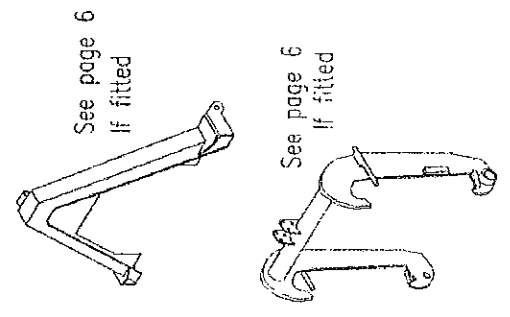

NORSE 390, Parts Catalogue

Serial No.: 3900001 →

GENERAL INFO:

This Parts Catalogue consists of 12 numbered pages.
This Catalogue: P/N 395002

- Gjengivelse av tekst og tegnninger uten tillatelse forbudt.
- Reproduction of text or illustrations without permission is prohibited.
- Etne Vidergave von Texten und Zeichnungen ohne unsere Genehmigung ist nicht gestattet.
- Interdiction de toute reproduction de textes ou d'illustrations sans autorisation préalable.

N/A: Not Available

© IGLAND AS

Approved:	Revised: 01.02.02.05
<i>[Signature]</i>	Issued: AIS 99.04.01.

See page 2

See page 3

See page 7
If fitted

NORSE 390

BLOCK RATCHET BRAKE BOLTS CHAIN GUARD

NORSE 390

BODY

NORSE 390

DRUM

NORSE 390

DRUM

See page 1

NORSE 390

TOP BLOCK: 143160 if fitted

TRIANGEL SNAP LINK: 153010 if fitted

"HMV" SNAP LINK: 143170 if fitted