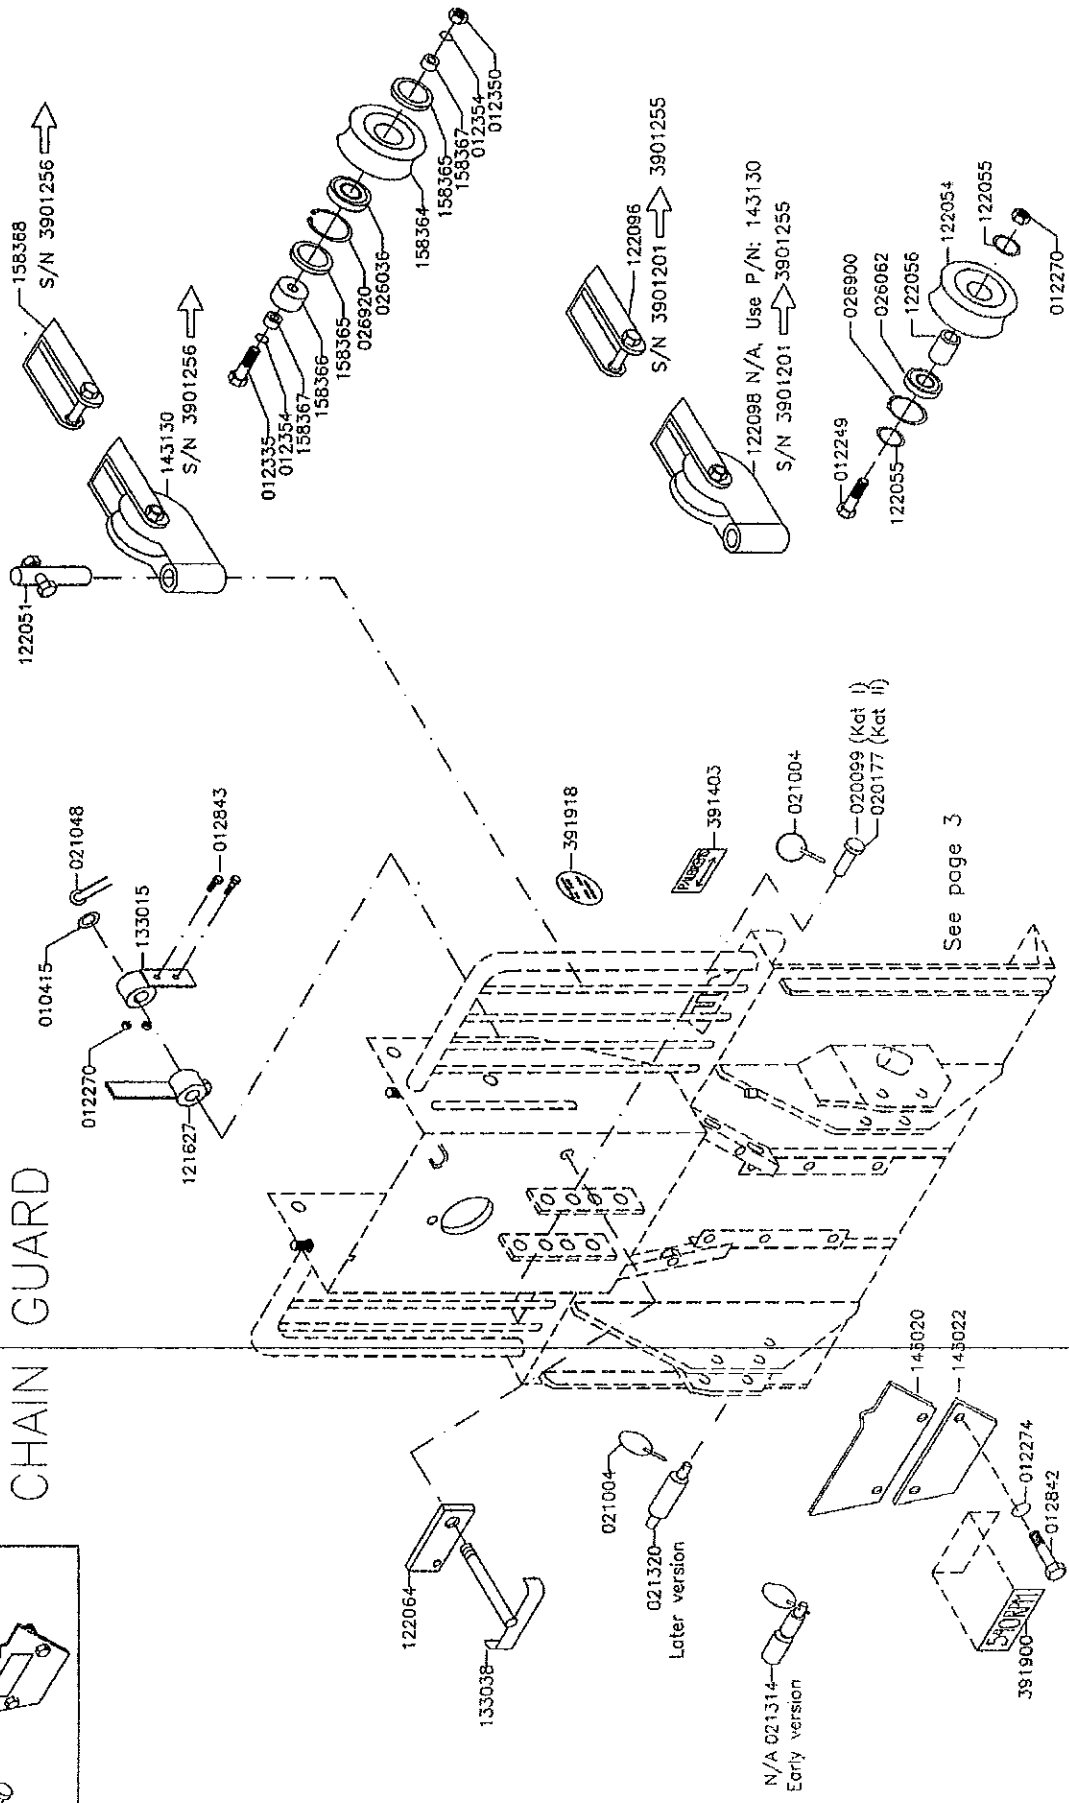

NORSE 390, Parts Catalogue

Serial No.: 3900001 →

GENERAL INFO:

This Parts Catalogue consists of 12 numbered pages.
This Catalogue: P/N 395002

- Gjengivelse av tekst og tegnninger uten tillatelse forbudt.
- Reproduction of text or illustrations without permission is prohibited.
- Etne Vidergave von Texten und Zeichnungen ohne unsere Genehmigung ist nicht gestattet.
- Interdiction de toute reproduction de textes ou d'illustrations sans autorisation préalable.

N/A: Not Available

© IGLAND AS

Approved:	Revised: 01.02.02.05
<i>[Signature]</i>	Issued: AIS 99.04.01.

See page 2

See page 3

See page 7
If fitted

NORSE 390

BLOCK RATCHET BRAKE BOLTS CHAIN GUARD

NORSE 390

BODY

NORSE 390

DRUM

NORSE 390

DRUM

See page 1

NORSE 390

TOP BLOCK: 143160 if fitted

TRIANGEL SNAP LINK: 153010 if fitted

"HMV" SNAP LINK: 143170 if fitted