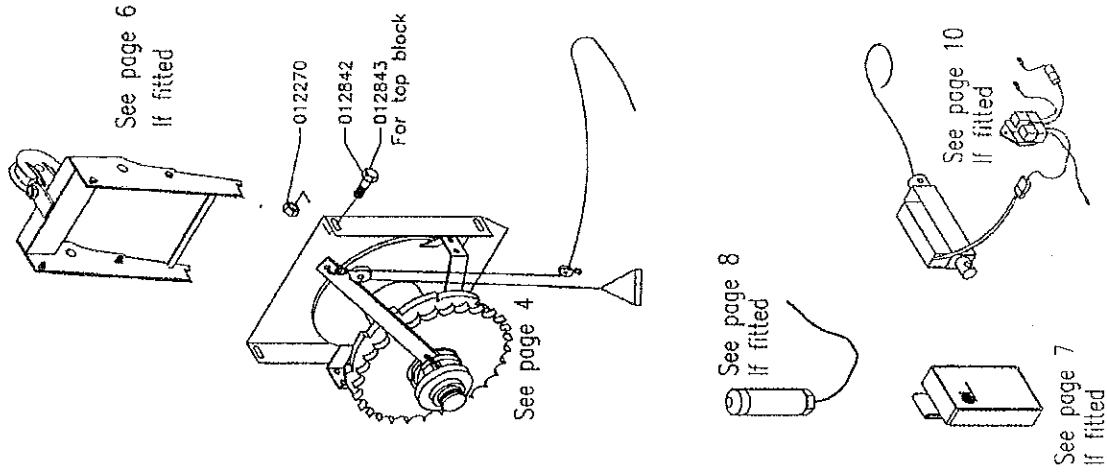

NORSE 390, Parts Catalogue

Serial No.: 3900001 →

GENERAL INFO:

This Parts Catalogue consists of 12 numbered pages.
This Catalogue: P/N 395002

- Gjengivelse av tekst og tegnninger uten tillatelse forbudt.
- Reproduction of text or illustrations without permission is prohibited.
- Etne Vidergave von Texten und Zeichnungen ohne unsere Genehmigung ist nicht gestattet.
- Interdiction de toute reproduction de textes ou d'illustrations sans autorisation préalable.

N/A: Not Available

© IGLAND AS

Approved:	Revised: 01.02.02.05
<i>[Signature]</i>	Issued: AIS 99.04.01.

See page 2

See page 3

See page 7
If fitted

NORSE 390

BLOCK RATCHET BRAKE BOLTS CHAIN GUARD

NORSE 390

BODY

NORSE 390

DRUM

NORSE 390

DRUM

See page 1

NORSE 390

TOP BLOCK: 143160 if fitted

TRIANGEL SNAP LINK: 153010 if fitted

"HMV" SNAP LINK: 143170 if fitted