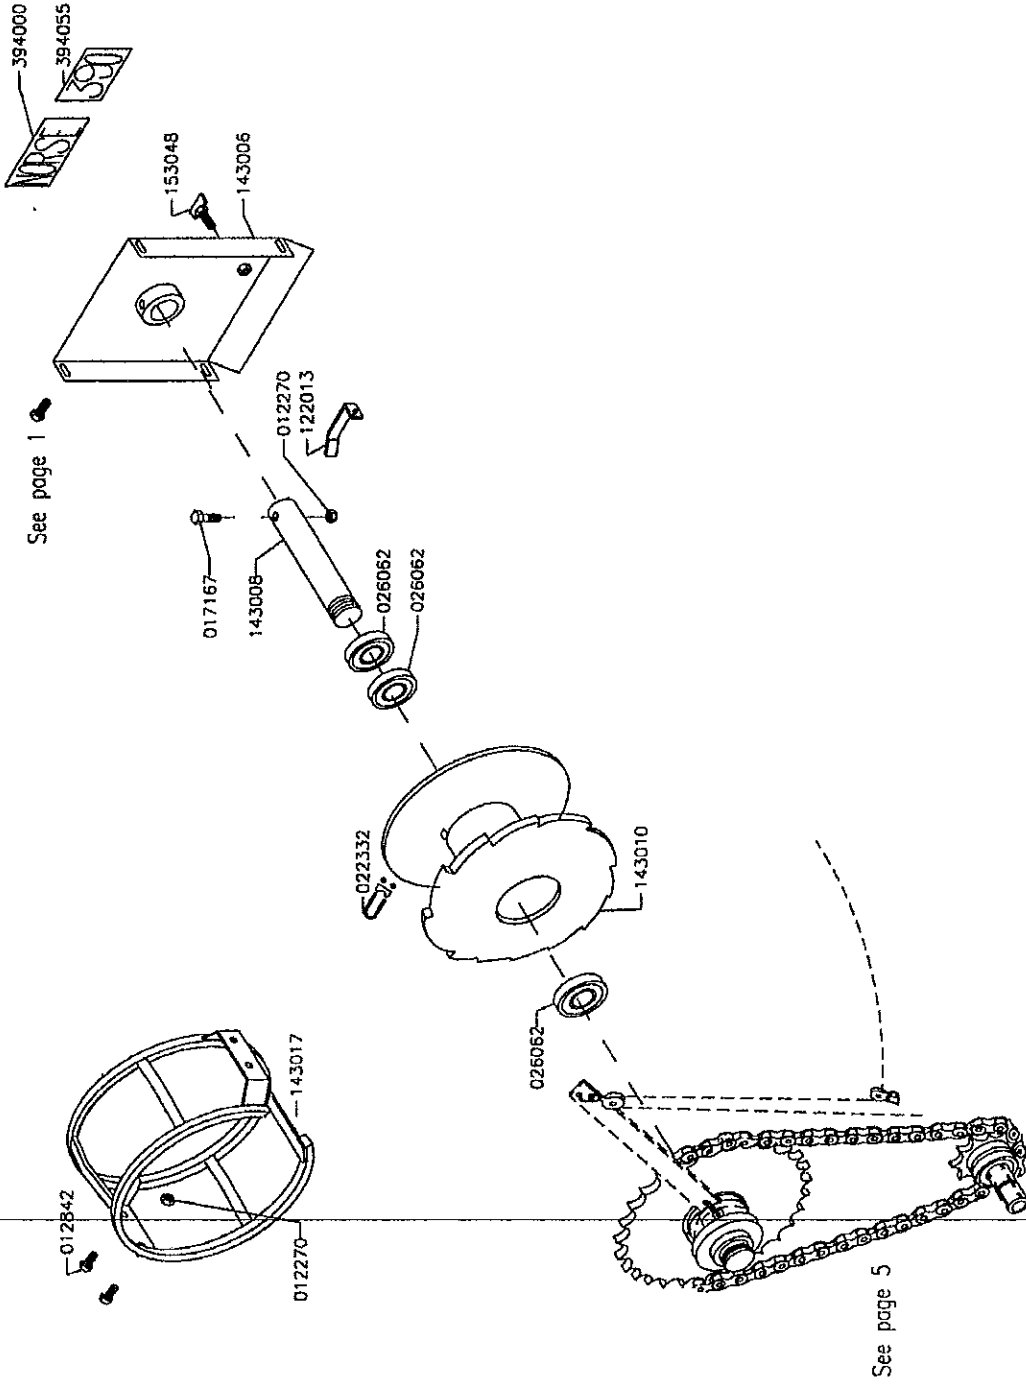

NORSE 390, Parts Catalogue

Serial No.: 3900001 →

GENERAL INFO:

This Parts Catalogue consists of 12 numbered pages.
This Catalogue: P/N 395002

- Gjengivelse av tekst og tegnninger uten tillatelse forbudt.
- Reproduction of text or illustrations without permission is prohibited.
- Etne Vidergave von Texten und Zeichnungen ohne unsere Genehmigung ist nicht gestattet.
- Interdiction de toute reproduction de textes ou d'illustrations sans autorisation préalable.

N/A: Not Available

© IGLAND AS

Approved:	Revised: 01.02.02.05
<i>[Signature]</i>	Issued: AIS 99.04.01.

See page 2

See page 3

See page 7
If fitted

NORSE 390

BLOCK RATCHET BRAKE BOLTS CHAIN GUARD

NORSE 390

BODY

NORSE 390

DRUM

NORSE 390

DRUM

See page 1

NORSE 390

TOP BLOCK: 143160 if fitted

TRIANGEL SNAP LINK: 153010 if fitted

"HMV" SNAP LINK: 143170 if fitted