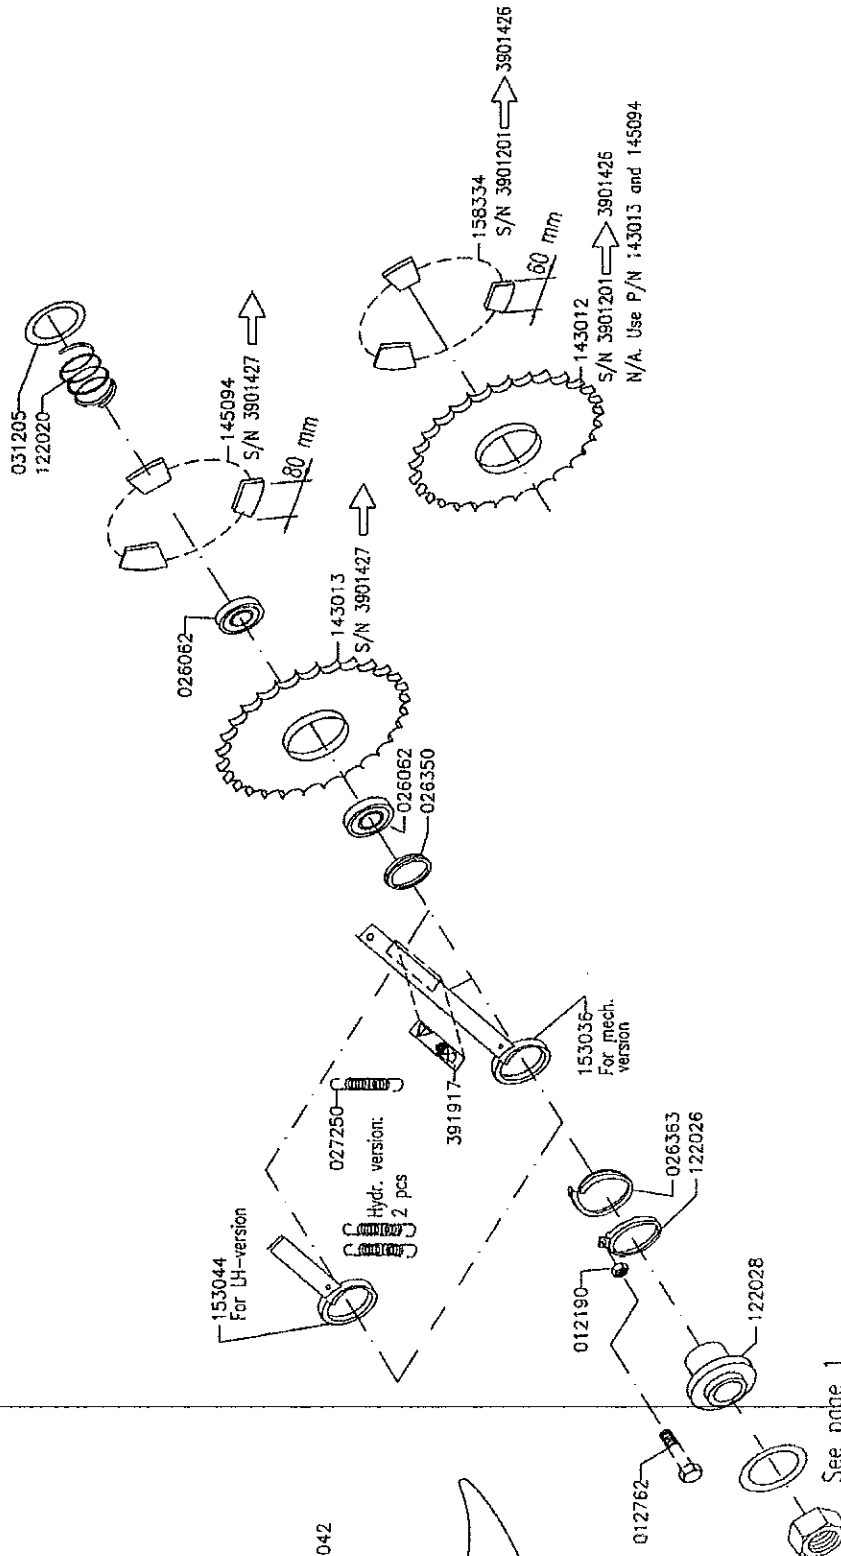

NORSE 390, Parts Catalogue

Serial No.: 3900001 →

GENERAL INFO:

This Parts Catalogue consists of 12 numbered pages.
This Catalogue: P/N 395002

- Gjengivelse av tekst og tegnninger uten tillatelse forbudt.
- Reproduction of text or illustrations without permission is prohibited.
- Etne Vidergave von Texten und Zeichnungen ohne unsere Genehmigung ist nicht gestattet.
- Interdiction de toute reproduction de textes ou d'illustrations sans autorisation préalable.

N/A: Not Available

© IGLAND AS

Approved:	Revised: 01.02.02.05
<i>[Signature]</i>	Issued: AIS 99.04.01.

See page 2

See page 3

See page 7
If fitted

NORSE 390

BLOCK RATCHET BRAKE BOLTS CHAIN GUARD

NORSE 390

BODY

NORSE 390

DRUM

NORSE 390

DRUM

See page 1

NORSE 390

TOP BLOCK: 143160 if fitted

TRIANGEL SNAP LINK: 153010 if fitted

"HMV" SNAP LINK: 143170 if fitted